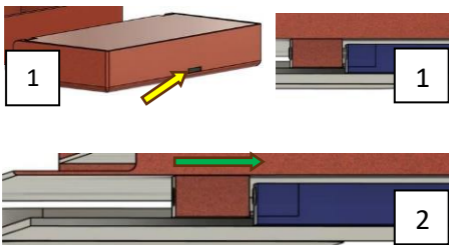

WERVENDEN

Fingerscanner. Legen Sie Ihren Finger auf den Scanner, um die Box zu entschlüsseln.