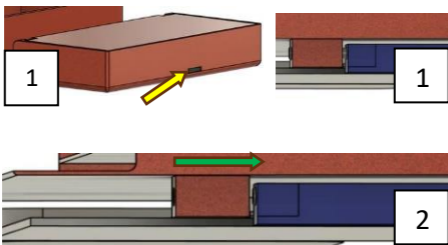

KORIŠČENJE

Skener. Nasloniti prst na skener da biste otključali fioku.